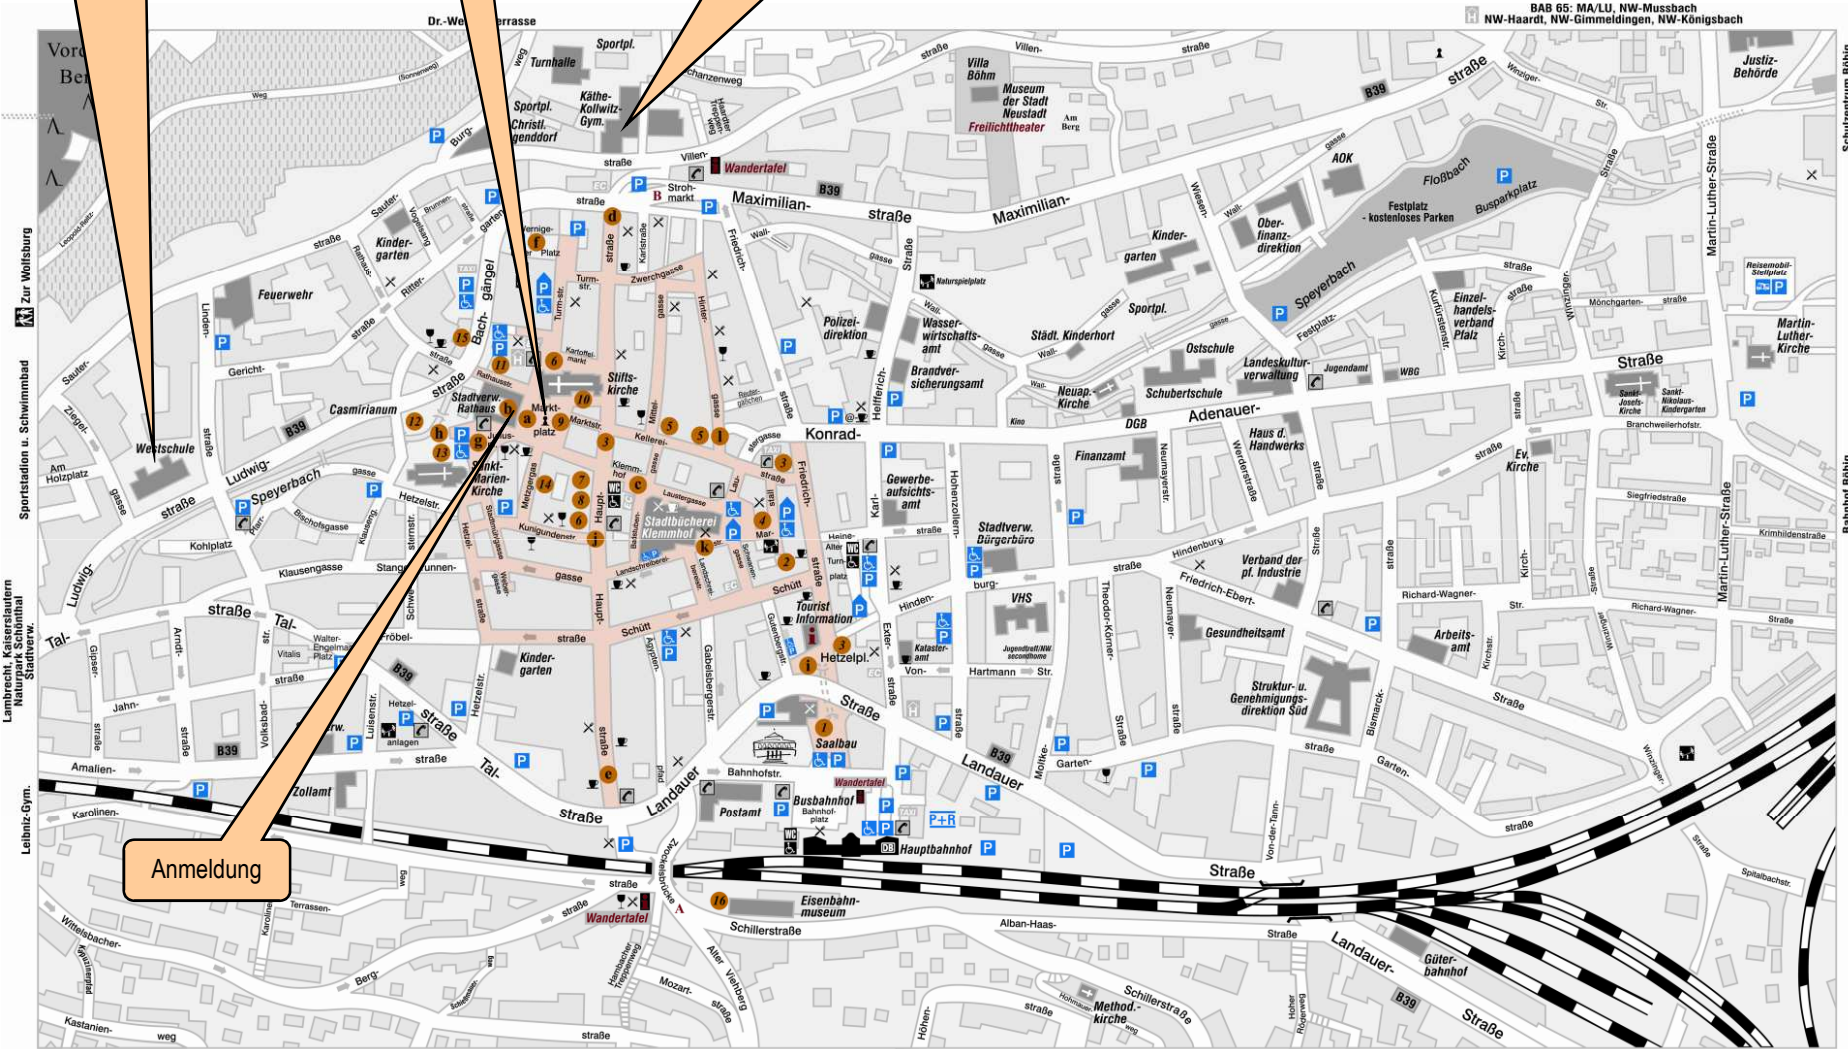

Camping
Wohnmobile
Dusche / WC
PKW-Parkplätze

Start/Ziel

Duschen / WC
Bike-Waschplatz
Massenquartier

Anmeldung

Fußweg zum
Hambacher Schloß
Jugendherberge

Bahnhof Böhlig
Stadtwerke